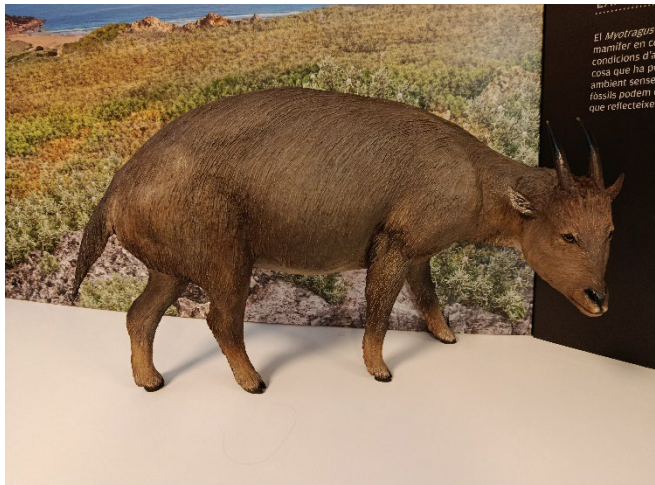

XV Concurs de Dibuix “Dibuixem el passat”

Amb motiu del quinzè aniversari del museu, l’Institut Català de Paleontologia Miquel Crusafont torna a convocar el concurs de dibuix infantil i juvenil “Dibuixem el passat” que es regirà d’acord amb les següents bases:

Tema: El tema del concurs d’enguany és un herbívor que es va extingir fa relativament poc temps a les Illes Balears a causa de l’arribada dels humans.

Myotragus balearicus és una cabreta, que va viure fa entre 5 milions i 5.000 anys. Té característiques diferents de les cabres actuals degudes a un llarg procés d’evolució propiciat pel fet d’haver evolucionat en una illa.

Aquí teniu algunes de les seves característiques:

- Tenia una mida de 45–50 cm d'alçada i un pes d'entre 50 i 70 kg, amb unes potes curtes i robustes.
 - Tenia els ulls en posició frontal, la seva visió no era lateral, tal com passa en els herbívors actuals.
 - A diferència de les cabres actuals, el seu sentit més desenvolupat era la vista.
- Segurament es movia de manera lenta i feixuga. Aquesta cabreta no podia ni córrer, ni saltar.
 - Menjava gairebé exclusivament boix baleàric, que és un planta tòxica per qualsevol herbívor actual.

Ets capaç de dibuixar un exemplar d'aquesta espècie? O tot un grup de cabres? Com era el seu entorn i amb quins altres animals convivia? Deixa volar la teva imaginació i participa en aquesta nova edició del concurs de dibuix del Museu! Valorarem la teva creativitat i el rigor científic de la teva obra.